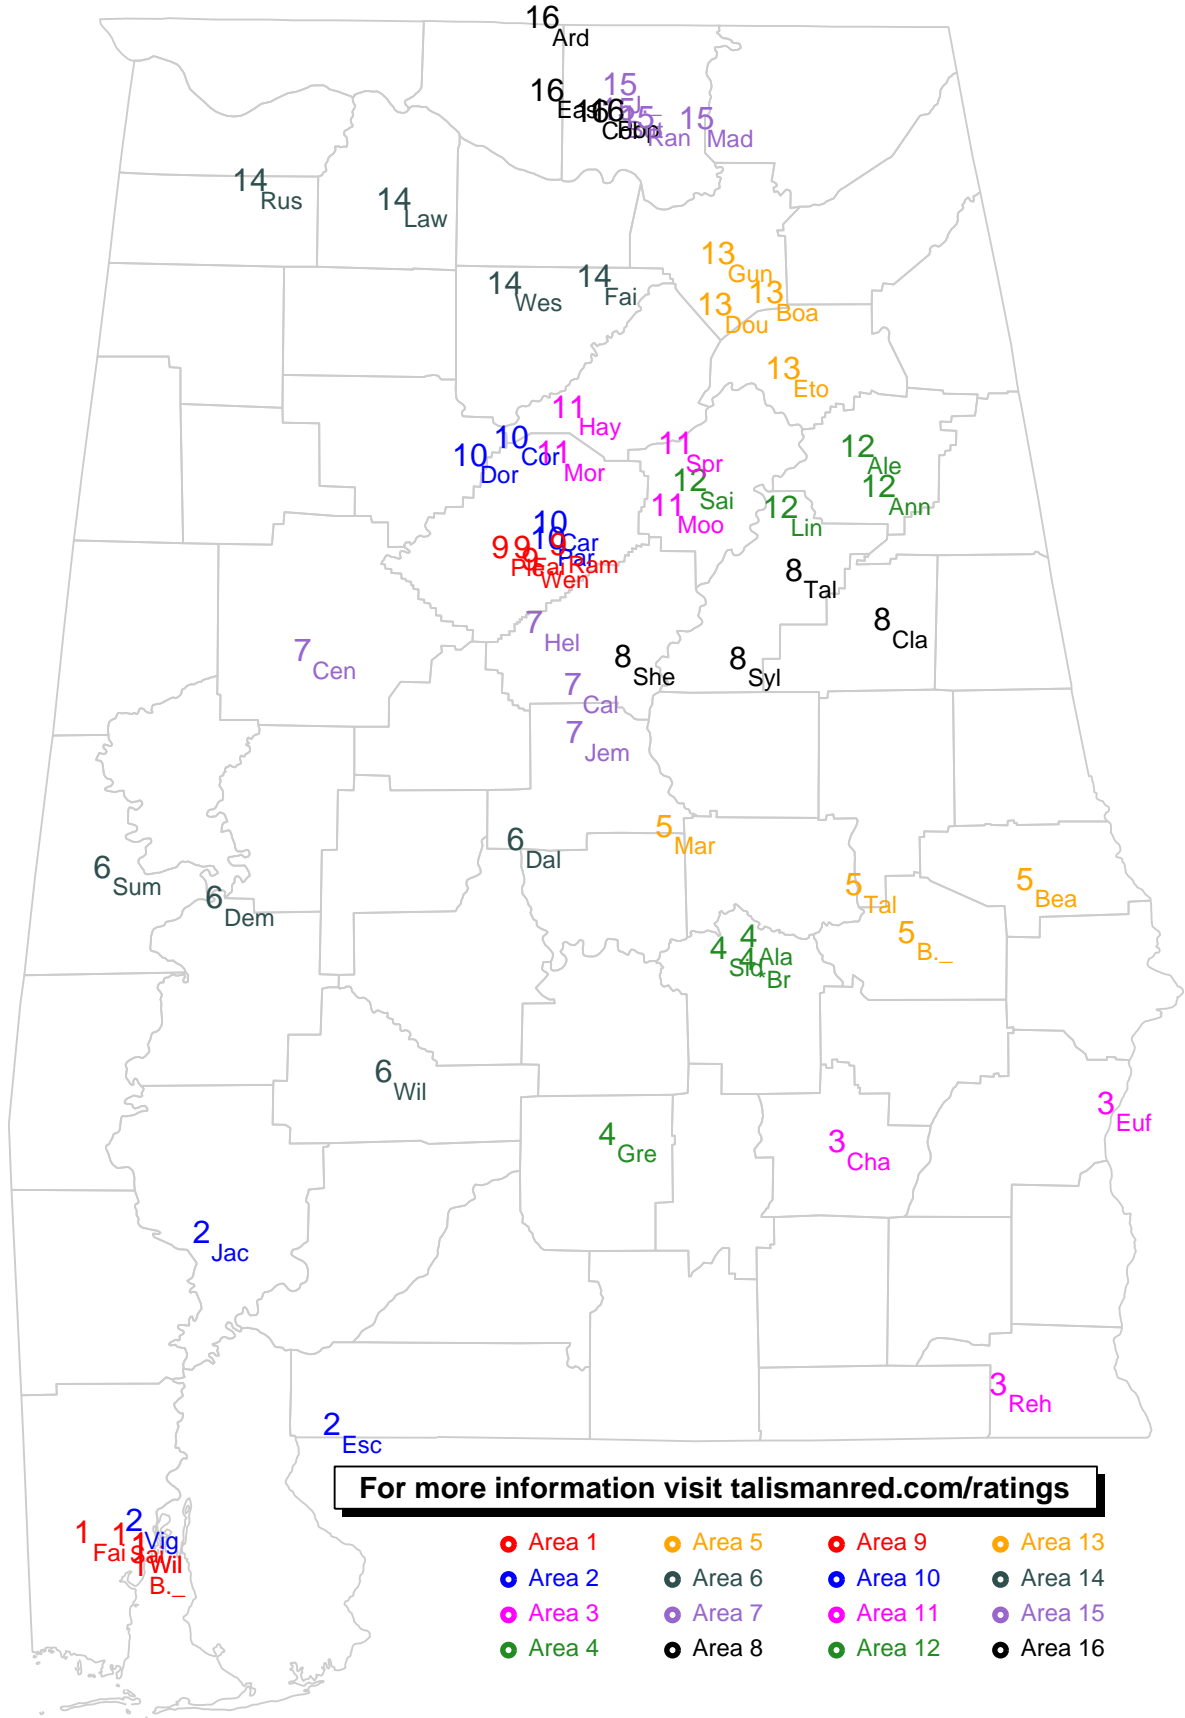

Class 5A Basketball (2014-16)

1
Fai
12
Wil
B._

2
Jac

2
Esc

6
Wil

6
Sum

6
Dem

6
Dal

7
Cen

9
9
Pai
Ram
Wen

10
Dor

14
Wes

14
Rus

14
Law

16
Ard

16
Eas

15
Cbb

15
Ran

15
Mad

14
Fai

13
Gun

13
Dou

13
Boa

13
Eto

11
Hay

11
Mor

11
Spr

11
Moo

12
Sai

12
Lin

12
Ale

12
Ann

8
Tal

8
Syl

8
Cla

8
She

7
Cal

7
Jem

5
Mar

5
Tal

5
B._

5
Bea

4
Stu

4
Ala
Br

3
Euf

3
Cha

3
Reh